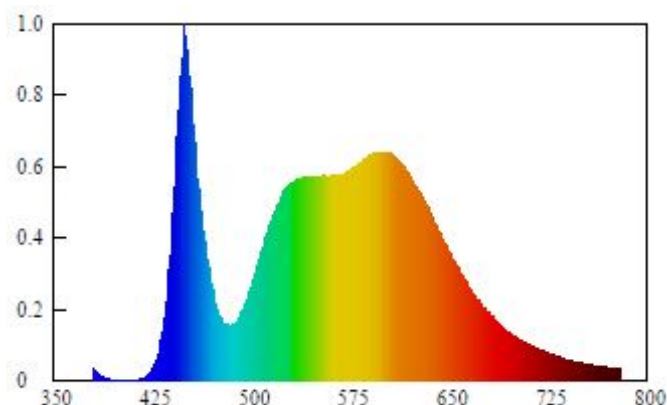

Artikel

Artikelnummer 404031
Modell Unterbauleuchte

Form Unterbauleuchte
Hersteller Müller-Licht
Marke Müller-Licht
Abmessung 150x55x15 mm
Nettogewicht 124 g
Zolltarifnummer 94051098900

Elektrische Daten

Betriebsspannung 230 V
Nominelle Leistungsaufnahme 14 W
Bemessungs-Leistungsaufnahme 14,0 W
Nominelle Lebensdauer 25000 h
Bemessungs-Lebensdauer 25000 h
Netzfrequenz 50 Hz
Stromstärke 52 mA
Leistungsfaktor 0,29
Gewichteter Energieverbrauch 14kWh/1000h
Schaltzyklen bis Ausfall 15000
Dimmbarkeit nein

Lichttechnische Daten

Nomineller Lichtstrom 510 lm
Bemessungslichtstrom 510 lm
Bemessungs-Lichtausbeute initial 36lm/W
Farbtemperatur 2700 K
Lichtfarbe warmwhite
Farbwiedergabeindex Ra $\geq$ 80
Farbkonsistenz 6
Anlaufzeit bis 60% max Lichtstrom < 1s
Lampenlichtstromerhalt 6000h 0,80
Lampenlichtstromerhalt am Ende der Nennlebensdauer 0,70
Photometrische Codierung 827 / 608

Lichtspektrum

Verpackung

Verpackungstypen Box
Verpackungseinheit 1
Barcode 4018412669148
Innenkarton-Anzahl-VE 2