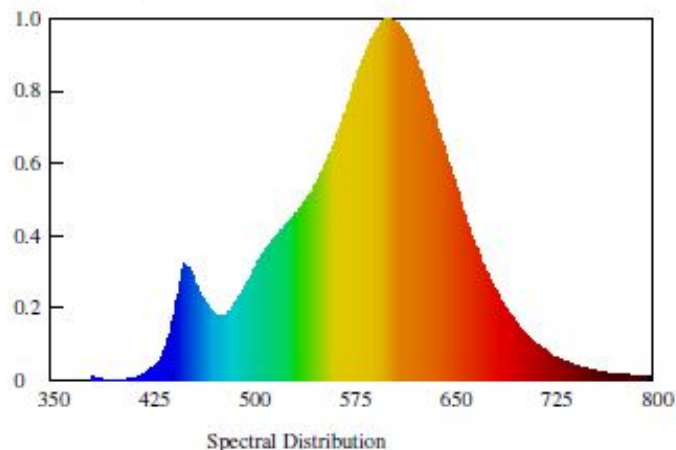

Spectroradiometric Parameters

Verpackung

Verpackungstyp
Verpackungseinheit
Barcode
Innenkarton-Anzahl-VE
Innenkarton-Barcode
Transportkarton-Anzahl-VE
Transportkarton-Barcode
IP-Schutzklasse
Schutzart
Enthält eingebaute LED-Lampen
Warengruppe
Bezeichnung

Box
1
4018412342393
2
4018412342409
12
4018412342416
20
II
ja
LED-Tischleuchten
LED Tischleuchte Zylinder 8W 600lm RGB+ 2700K (inkl. FB)