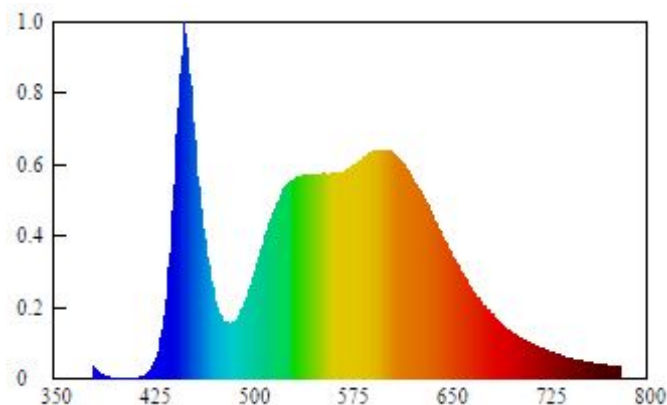

Artikel

Artikelnummer	20800197
Hersteller	Müller-Licht
Marke	Müller-Licht
Abmessung	1585x62x55 mm
Nettogewicht	1112 g
Gehäusefarbe	Leuchtmittelmaße 28x1500mm
Sockel	G13
Zolltarifnummer	94051040900

Elektrische Daten

Betriebsspannung	220-240 V
Nominelle Leistungsaufnahme	24 W
Bemessungs-Leistungsaufnahme	24,0 W
Nominelle Lebensdauer	30000 h
Bemessungs-Lebensdauer	30000 h
Netzfrequenz	50/60Hz
Stromstärke	185 mA
Stromart	AC
Energieeffizienzklasse	A+
Leistungsfaktor	0,56
Gewichteter Energieverbrauch	24kWh/1000h
max. Zündzeit	0,5 s
Schaltzyklen bis Ausfall	100000
Vorzeitige Ausfallrate 1000h	5%
Lebensdauerfaktor 6000h	0,90
Dimmbarkeit	nein

Lichttechnische Daten

Nomineller Lichtstrom	2200 lm
Bemessungslichtstrom	2200 lm
Nomineller_Halbwertswinkel in Grad	110°
Bemessungs-Lichtausbeute initial	92lm/W
Farbtemperatur	4000 K
Lichtfarbe	neutralwhite
Farbwiedergabeindex	Ra≥80
Farbkonsistenz	6
Anlaufzeit bis 60% max Lichtstrom	< 1s
Lampenlichtstromerhalt 6000h	0,80
Lampenlichtstromerhalt am Ende der Nennlebensdauer	0,70
Photometrische Codierung	840 / 608

Lichtspektrum

Verpackung

Verpackungstyp	Box