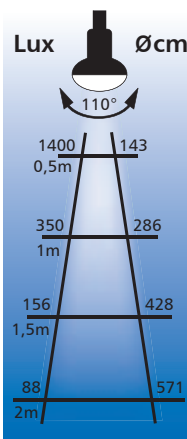

KLIMABILANZ Climate footprint

bei 600g CO₂ / kWh bei 0,20 € / kWh bezogen auf mittlere Lebensdauer
based on average lifetime

ERSPARNIS/SAVING

264 kg

90,- €

ERSPARNIS/SAVING

420 kg

142,- €

ERSPARNIS/SAVING

186 kg

64,- €