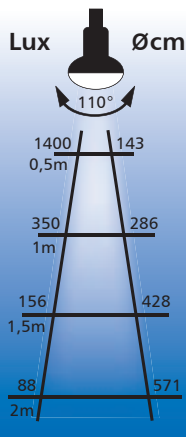

ERSPARNIS/SAVING

14870 6000h 8000h 10000h Mit Vorheizung With warmstart Ø Lebensdauer Ø Lifetime	14410 6000h 8000h Mit Vorheizung With warmstart Ø Lebensdauer Ø Lifetime	warmweiß warmwhite 2700K 4000K 6500K Lichtfarbe Light-colour	14870 25.000x Schaltzyklen switch-cycles	14410 20.000x Schaltzyklen switch-cycles	AMALGAM TECHNOLOGY Kein flüssiges Quecksilber No liquid mercury	sec. VELOXAR TECHNOLOGY	Kältefest bis Frost-resist. until -20°C

Art.-Nr.	Bezeichnung	Socket	Leistung	lm / cd	EEK	Abmessung
Art.-no.	Type	Socket	Wattage		EEC	Size
14870	Globe KF	E27	20W	1150 lm	A	110x175 mm
14410	PAR38 KF	E27	20W	350 cd	-	125x140 mm

nur/only Spiral

Erhältlich ab
Available at
02/2010