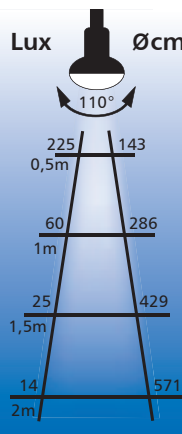

BELEUCHTUNGSSTÄRKE Illumination intensity

ALLGEMEIN Overall

6000h 8000h **10000h**
Mit Vorheizung
With warmstart
Ø Lebensdauer
Ø Lifetime

14981
6000h **8000h**
Mit Vorheizung
With warmstart
Ø Lebensdauer
Ø Lifetime

warmweiß
warmwhite
2700K 4000K 6500K
Lichtfarbe
Light-colour

10.000h
25.000x
Schaltzyklen
switch-cycles

8.000h
20.000x
Schaltzyklen
switch-cycles

AMALGAM TECHNOLOGY
Kein flüssiges Quecksilber
No liquid mercury

ARTIKEL Items

Art.-Nr. Art.-no.	Bezeichnung Type	Sockel Socket	Leistung Wattage	Lichtstrom Lumin.flux	Abmessung Size	Ø Lebensd. Ø Lifetime
14984	GU10	GU10	7 W	60 cd	50x60 mm	8000 h
14983	R50	E14	7 W	105 cd	51x108 mm	10000 h
14982	R63	E27	11 W	175 cd	63x118 mm	10000 h
14981	PAR38*	E27	20 W	350 cd	125x140 mm	8000 h

* auch in neutralweiss (siehe S. 29)