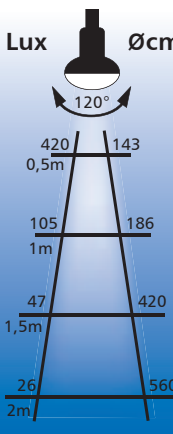

BELEUCHTUNGSSTÄRKE Illumination intensity

ALLGEMEIN Overall

6000h 8000h **10000h**
Mit Vorheizung
With warmstart
Ø Lebensdauer
Ø Lifetime

14981
6000h **8000h**
Mit Vorheizung
With warmstart
Ø Lebensdauer
Ø Lifetime

warmweiß
warmwhite
2700K 4000K 6500K
Lichtfarbe
Light-colour

10.000h
25.000x
Schaltzyklen
switch-cycles

8.000h
20.000x
Schaltzyklen
switch-cycles

AMALGAM TECHNOLOGY
Kein flüssiges Quecksilber
No liquid mercury

ARTIKEL Items

Art.-Nr. Art.-no.	Bezeichnung Type	Sockel Socket	Leistung Wattage	Lichtstrom Lumin.flux	Abmessung Size	Ø Lebensd. Ø Lifetime
14984	GU10	GU10	7 W	60 cd	50x60 mm	8000 h
14983	R50	E14	7 W	105 cd	51x108 mm	10000 h
14982	R63	E27	11 W	175 cd	63x118 mm	10000 h
14981	PAR38*	E27	20 W	350 cd	125x140 mm	8000 h

* auch in neutralweiss (siehe S. 29)