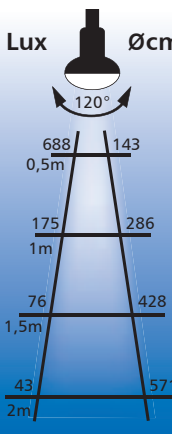

BELEUCHTUNGSSTÄRKE Illumination intensity

ALLGEMEIN Overall

6000h 8000h **10000h**
Mit Vorheizung
With warmstart
Ø Lebensdauer
Ø Lifetime

14981
6000h **8000h**
Mit Vorheizung
With warmstart
Ø Lebensdauer
Ø Lifetime

warmweiß
warmwhite
2700K 4000K 6500K
Lichtfarbe
Light-colour

10.000h
25.000x
Schaltzyklen
switch-cycles

8.000h
20.000x
Schaltzyklen
switch-cycles

AMALGAM TECHNOLOGY
Kein flüssiges Quecksilber
No liquid mercury

ARTIKEL Items

Art.-Nr. Art.-no.	Bezeichnung Type	Sockel Socket	Leistung Wattage	Lichtstrom Lumin.flux	Abmessung Size	Ø Lebensd. Ø Lifetime
14984	GU10	GU10	7 W	60 cd	50x60 mm	8000 h
14983	R50	E14	7 W	105 cd	51x108 mm	10000 h
14982	R63	E27	11 W	175 cd	63x118 mm	10000 h
14981	PAR38*	E27	20 W	350 cd	125x140 mm	8000 h

* auch in neutralweiss (siehe S. 29)