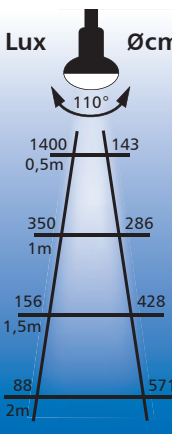

BELEUCHTUNGSSTÄRKE Illumination intensity

ALLGEMEIN Overall

6000h 8000h **10000h**
Mit Vorheizung
With warmstart
Ø Lebensdauer
Ø Lifetime

14981
6000h **8000h**
Mit Vorheizung
With warmstart
Ø Lebensdauer
Ø Lifetime

warmweiß
warmwhite
2700K 4000K 6500K
Lichtfarbe
Light-colour

10.000h
25.000x
Schaltzyklen
switch-cycles

8.000h
20.000x
Schaltzyklen
switch-cycles

AMALGAM TECHNOLOGY
Kein flüssiges Quecksilber
No liquid mercury

ARTIKEL Items

Art.-Nr. Art.-no.	Bezeichnung Type	Sockel Socket	Leistung Wattage	Lichtstrom Lumin.flux	Abmessung Size	Ø Lebensd. Ø Lifetime
14984	GU10	GU10	7 W	60 cd	50x60 mm	8000 h
14983	R50	E14	7 W	105 cd	51x108 mm	10000 h
14982	R63	E27	11 W	175 cd	63x118 mm	10000 h
14981	PAR38*	E27	20 W	350 cd	125x140 mm	8000 h

* auch in neutralweiss (siehe S. 29)